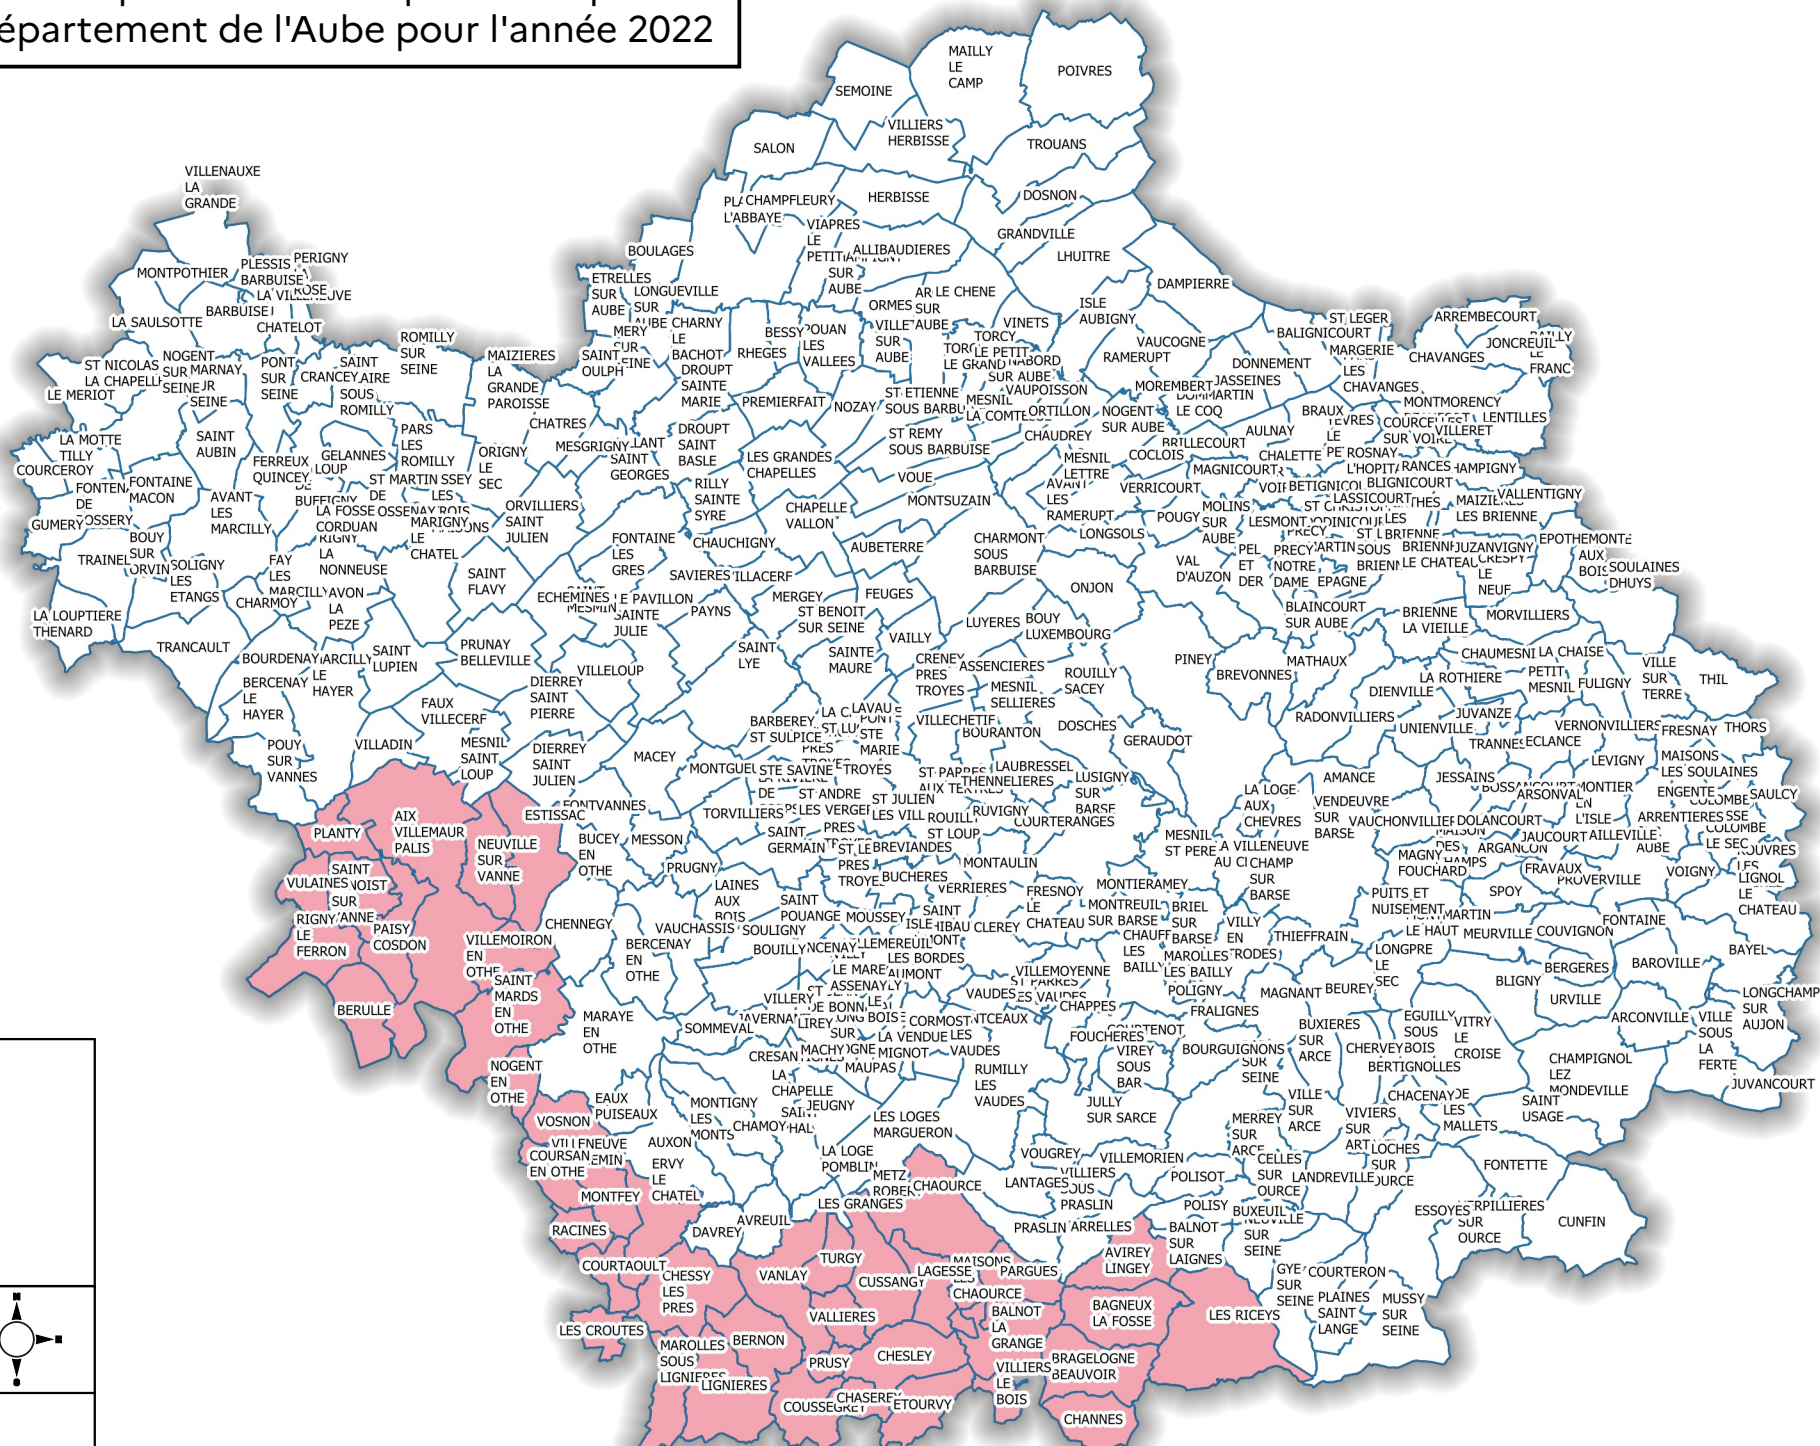

Délimitation des zones d'éligibilité à la mesure de protection des troupeaux contre la prédation par le loup dans le département de l'Aube pour l'année 2022

Légende :
Cerclage_C2
Cerclage_C3